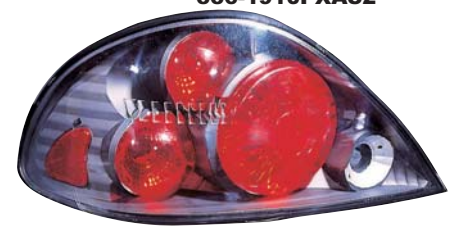

# GRAND AM GT '99-'01

REPLACEMENT FOR

**336-1910PXAS**  
**336-1910PXAS2**  
**336-1910PXAS7**  
**336-1910PXAS8**  
**336-1910PXAS9**  
**TAIL LAMP**  
**4PRS 8.30FT**

**OEM PARTS**  
**336-1912R/L-US**

**TUNING PARTS**  
**336-1910PXAS**

**3157/3157**  
**CHROME**

**TUNING PARTS**  
**336-1910PXAS8**

**3157/3157**  
**TITANIUM**

**336-1910PXAS2**

**3157/3157**  
**BLACK**

**336-1910PXAS9**

**3157/3157**  
**W/BLACK CHROME**